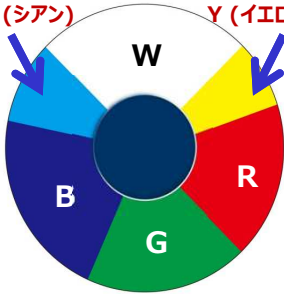

短焦点プロジェクター

※80インチは、幅1,720mm×高さ1,080mmの画面サイズです。

LV-WX310ST

■ オープン価格

3,100 lm	WXGA (1,280×800)	DLP方式
HDMI	2.8kg	内蔵スピーカー 10W
台形補正 上下左右最大 ±15°(手動)	Brilliant Color™	スクリーンカラー (黑板モード)
プレゼンテーショ ンタイマー	ダイレクト パワーオフ	コントラスト 10000:1

LV-X310ST

■ オープン価格

3,100 lm	XGA (1,024×768)	DLP方式
HDMI	2.8kg	内蔵スピーカー 10W
台形補正 上下左右最大 ±15°(手動)	Brilliant Color™	スクリーンカラー (黑板モード)
プレゼンテーショ ンタイマー	ダイレクト パワーオフ	コントラスト 10000:1

キヤノンの短焦点プロジェクターの詳細情報は裏面へ >>>

Point! キヤノンの新LV DLP方式は6色になり、豊かな色表現が可能に。

新LVで採用!
C(シアン)

新LVで採用!
Y(イエロー)

カラーホイールがイラストのように、C(シアン)→B→G→R→Y(イエロー)→Wの6色で構成されています。

※画像はイメージです。

4色カラーホイール

- ・淡く明るい色を表現する場合、白を混ぜるため色味が薄くなり、彩度が低くなってしまいます。
- ・白の明るさに比べ、RGB色の明るさが低すぎるので、全体的に不自然な色合いになりがちです。

新LVで採用!

6色カラーホイール

- ・C(シアン)とY(イエロー)の中間色を加え、6色でカラーホイールを構成。白を加えなくても中間色の彩度を上げられます。
- ・白との色輝度差を補正することで、4色カラーホイールよりも豊かで自然な表現の写真投写が可能です。

Point! 長寿命ランプ&エアフィルター不要でメンテナンスの手間を軽減します。

- ・約6000時間※の長寿命ランプ搭載で、エアフィルターは不要です。
- ・ランプやフィルター交換の手間を大幅に軽減でき、資源の有効活用にも貢献します。