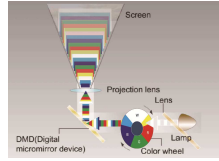

短焦点プロジェクター

※80インチは、幅1,720mm×高さ1,080mmの画面サイズです。

LV-WX310ST

■ オープン価格

3,100 lm	WXGA (1,280×800)	DLP方式
HDMI	2.8kg	内蔵スピーカー 10W
台形補正 上下左右最大 ±15°(手動)	Brilliant Color™	スクリーンカラー (黑板モード)
プレゼンテーショ ンタイマー	ダイレクト パワーオフ	コントラスト 10000:1

LV-X310ST

■ オープン価格

3,100 lm	XGA (1,024×768)	DLP方式
HDMI	2.8kg	内蔵スピーカー 10W
台形補正 上下左右最大 ±15°(手動)	Brilliant Color™	スクリーンカラー (黑板モード)
プレゼンテーショ ンタイマー	ダイレクト パワーオフ	コントラスト 10000:1

キヤノンの短焦点プロジェクターの詳細情報は裏面へ >>>

Point! キヤノンの新LV DLP方式は6色になり、豊かな色表現が可能に。

新LVで採用!
C(シアン)

新LVで採用!
Y(イエロー)

カラーホイールがイラストのように、C(シアン)→B→G→R→Y(イエロー)→Wの6色で構成されています。

※画像はイメージです。

4色カラーホイール

- ・淡く明るい色を表現する場合、白を混ぜるため色味が薄くなり、彩度が低くなってしまいます。
- ・白の明るさに比べ、RGB色の明るさが低すぎるので、全体的に不自然な色合いになりがちです。

新LVで採用!

6色カラーホイール

- ・C(シアン)とY(イエロー)の中間色を加え、6色でカラーホイールを構成。白を加えなくても中間色の彩度を上げられます。
- ・白との色輝度差を補正することで、4色カラーホイールよりも豊かで自然な表現の写真投写が可能です。

Point! 長寿命ランプ&エアフィルター不要でメンテナンスの手間を軽減します。

- ・約6000時間※の長寿命ランプ搭載で、エアフィルターは不要です。
- ・ランプやフィルター交換の手間を大幅に軽減でき、資源の有効活用にも貢献します。