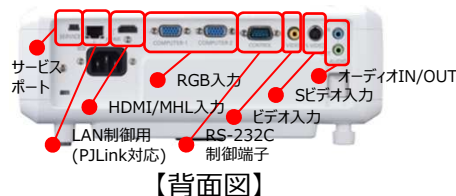

電源OFFが簡単 ダイレクトパワーオフ

ご使用后、リモコンまたは操作パネルの【POWER】ボタンを押さずに電源コードを抜くことで、電源をオフにすることができます。

終了後すぐに移動
したいときに便利!

【背面図】

自動シャットダウン時間を 設定できるスリープタイマー

自動的にシャットダウンするまでのタイマーを設定します。タイマーは30分から12時間までの範囲で設定できます。

1. <スリープタイマー>
   無効/30分/
   1時間/2時間/
   3時間/4時間/
   8時間/12時間

大音量 10Wスピーカー

大音量の10Wスピーカーを採用することで外部スピーカーを使わずにプレゼンテーションや授業を行うことが可能です。

製品に関する情報はこちらでご確認いただけます。

キヤノン プロジェクター ホームページ

canon.jp/projector

キヤノン お客様相談センター

050-555-90071

受付時間(平日)9:00~17:00 (土・日・祝日および年末年始弊社休業日は休ませていただきます。)
※海外からご利用の方、または050からはじまるIP電話番号をご利用いただけない方は043-211-9348をご利用ください。
※受付時間は予告なく変更する場合があります。あらかじめご了承ください。

●お求めは信用のある当店で

あなたの街のトヨジムです

TOYOJIMU 株式会社トヨハシ事務器

〒440-0853 愛知県豊橋市佐藤五丁目19番地の12 | 担当
TEL:0532-66-2000 FAX:0532-66-2020