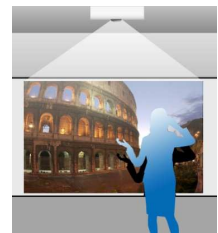

話者からまぶしいと言われた。
影が映像に映りこんで見づらい。

一般的なプロジェクターの場合、光がまぶしい上、立つ人の影が映像に映りこんでしまいます。

一般的なプロジェクター

解決！

スクリーンまでの距離が短く、まぶしくない。

スクリーンまでの投写距離が短くなるので、まぶしくありません。また、映像に人物の影が映りにくい為、映像が見やすくなります。

スクリーンの前に
立ってもまぶしくない

スクリーンに
影が映りにくい

新LVで採用!
C(シアン)

新LVで採用!
Y(イエロー)

カラーホイールがイラストのように、C(シアン)→B→G→R→Y(イエロー)→Wの6色で構成されています。

※画像はイメージです。

4色カラーホイール

- ・淡く明るい色を表現する場合、白を混ぜるため色味が薄くなり、彩度が低くなってしまいます。
- ・白の明るさに比べ、RGB色の明るさが低すぎるので、全体的に不自然な色合いになりがちです。

新LVで採用!