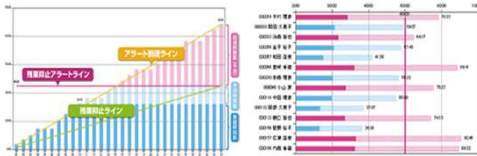

就業管理システム

- ・就業管理システムに適した業務
- ✓ 時間外労働・割増賃金などの計算業務
- ✓ 従業員の残業時間を管理

企業に求められる残業抑止効果

アラートラインを設定し、判定します。